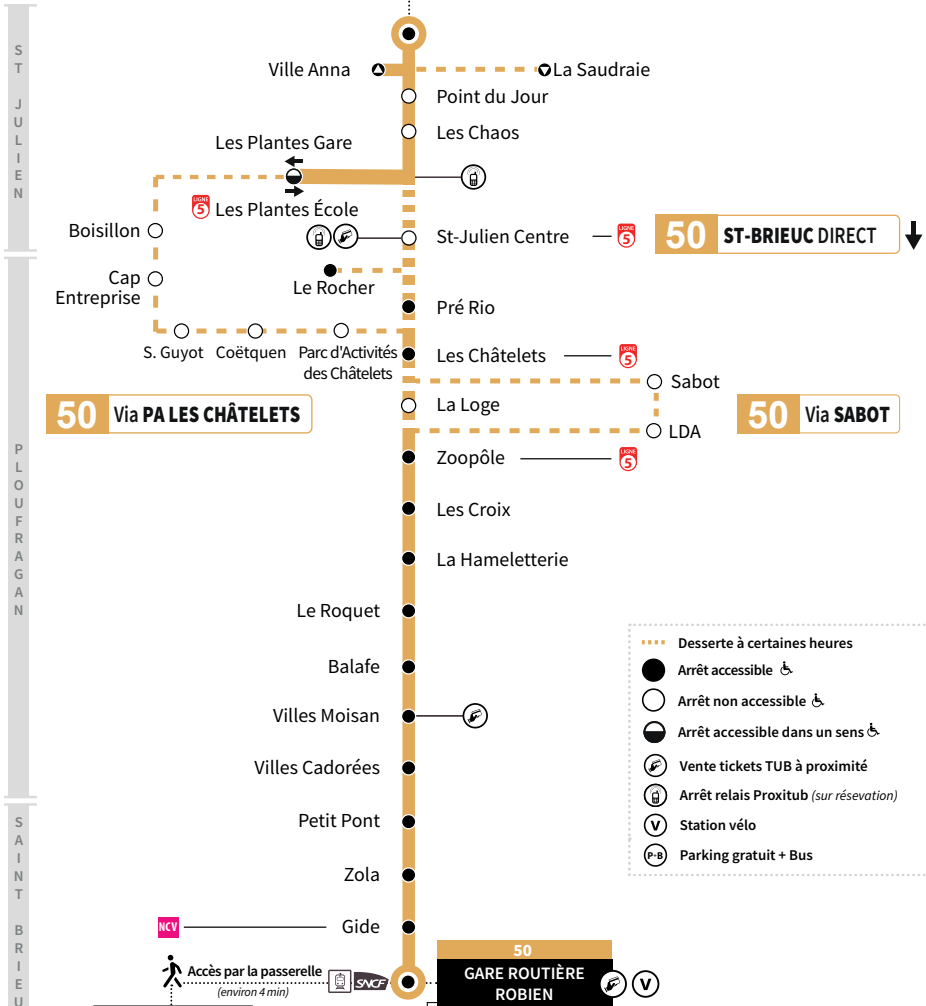

- Desserte à certaines heures
- Arrêt accessible ♿
- Arrêt non accessible ♿
- ◐ Arrêt accessible dans un sens ♿
- 🎫 Vente tickets TUB à proximité
- 🚆 Arrêt relais Proxitub (sur réservation)
- 🚲 Station vélo
- 🅑-B Parking gratuit + Bus

Accès par la passerelle (environ 4 min)

GARE CENTRE 🎫 🚲

A B D E 40 130

BREIZHG

50 GARE ROUTIÈRE ROBIEN 🎫 🚲

7 50 80 90 NCV TE

5 3 6 9

CORRESPONDANCE TRAIN

MATIN ARRIVÉES EN GARE DE ST-BRIEUC

En provenance de RENNES	--:--	07:48	08:44
En provenance de LANNION/GUINGAMP	07:20	--:--	--:--
50 Départ du bus GARE ROUTIÈRE ROBIEN	07:28	08:01	09:10

SOIR DÉPARTS DE LA GARE DE ST-BRIEUC

50 Arrivée du bus GARE ROUTIÈRE ROBIEN	15:55	16:26	16:26	16:56	16:56	17:28	17:58
À destination de RENNES	16:13	16:41	--:--	17:12	--:--	--:--	18:12
À destination de LANNION/GUINGAMP	--:--	--:--	16:35	--:--	17:19	17:50	

(Sous réserve de modifications des horaires de la SNCF)