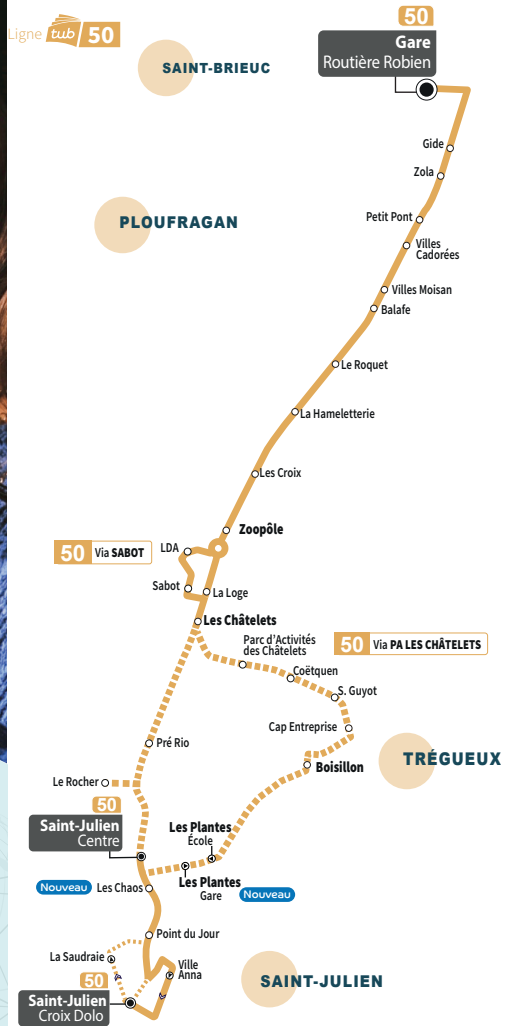

La nouvelle ligne

50

à partir du 4 septembre 2023

GARE ROUTIÈRE ROBIEN -

PA LES CHÂTELETS- ST-JULIEN

L'appli mobile TUB

SCANNEZ-VOUS

Une seule appli pour tous vos déplacements !

Accès par la passerelle (environ 4 min)

GARE CENTRE 🎫 🚲

A B D E 40 130

BREIZHG

50 GARE ROUTIÈRE ROBIEN 🎫 🚲

7 50 80 90 NCV TE

5 3 6 9

CORRESPONDANCE TRAIN

MATIN ARRIVÉES EN GARE DE ST-BRIEUC

En provenance de RENNES	--:--	07:48	08:44
En provenance de LANNION/GUINGAMP	07:20	--:--	--:--
50 Départ du bus GARE ROUTIÈRE ROBIEN	07:28	08:01	09:10

SOIR DÉPARTS DE LA GARE DE ST-BRIEUC

50 Arrivée du bus GARE ROUTIÈRE ROBIEN	15:55	16:26	16:26	16:56	16:56	17:28	17:58
À destination de RENNES	16:13	16:41	--:--	17:12	--:--	--:--	18:12
À destination de LANNION/GUINGAMP	--:--	--:--	16:35	--:--	17:19	17:50	